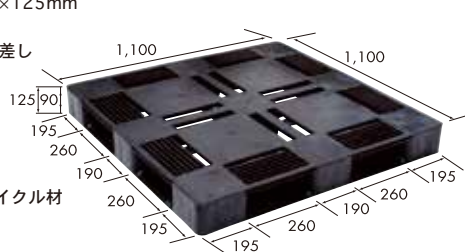

### R-1 [1100mmシリーズ]

**サイズ**

1100×1100×140mm

**形式**

片面使用・4方差し

**重量**

18.5kg

**積載荷重**

### R-2 [1100mmシリーズ]

**サイズ**

1100×1100×125mm

**形式**

片面使用・4方差し

**重量**

18kg

**積載荷重**

### Er-1411-4 [1400mmシリーズ]

**サイズ**

1400×1100×130mm

**形式**

片面使用・4方差し

**重量**

32kg

**積載荷重**

### Eh-1210-4 [1200mmシリーズ]

**サイズ**

1200×1100×150mm

**形式**

片面使用・4方差し

**重量**

20.5kg

**積載荷重**