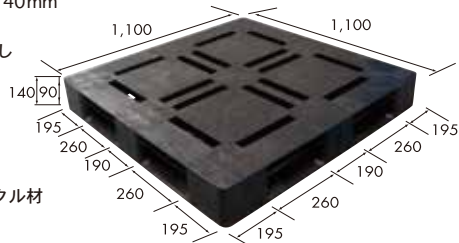

### R-1 [1100mmシリーズ]

**サイズ**

1100×1100×140mm

**形式**

片面使用・4方差し

**重量**

18.5kg

**積載荷重**

### R-2 [1100mmシリーズ]

**サイズ**

1100×1100×125mm

**形式**

片面使用・4方差し

**重量**

18kg

**積載荷重**

### Er-1411-4 [1400mmシリーズ]

**サイズ**

1400×1100×130mm

**形式**

片面使用・4方差し

**重量**

32kg

**積載荷重**

### Eh-1210-4 [1200mmシリーズ]

**サイズ**

1200×1100×150mm

**形式**

片面使用・4方差し

**重量**

20.5kg

**積載荷重**