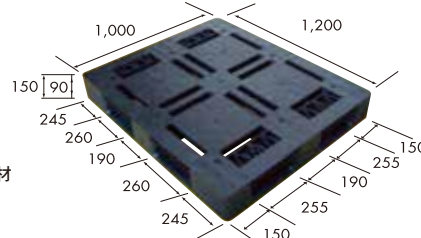

用途・特徴

出荷用

軽量パレット

サイズ

1100×1100×120mm

形式

片面使用・4方差し

重量

6.7kg

積載荷重

1t用

材質

PP