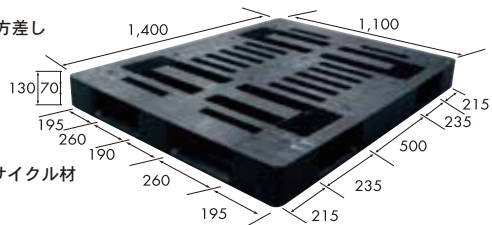

### Er-1411-4 [1400mmシリーズ]

**サイズ**

1400×1100×130mm

**形式**

片面使用・4方差し

**重量**

32kg

**積載荷重**

### Eh-1210-4 [1200mmシリーズ]

**サイズ**

1200×1100×150mm

**形式**

片面使用・4方差し

**重量**

20.5kg

**積載荷重**